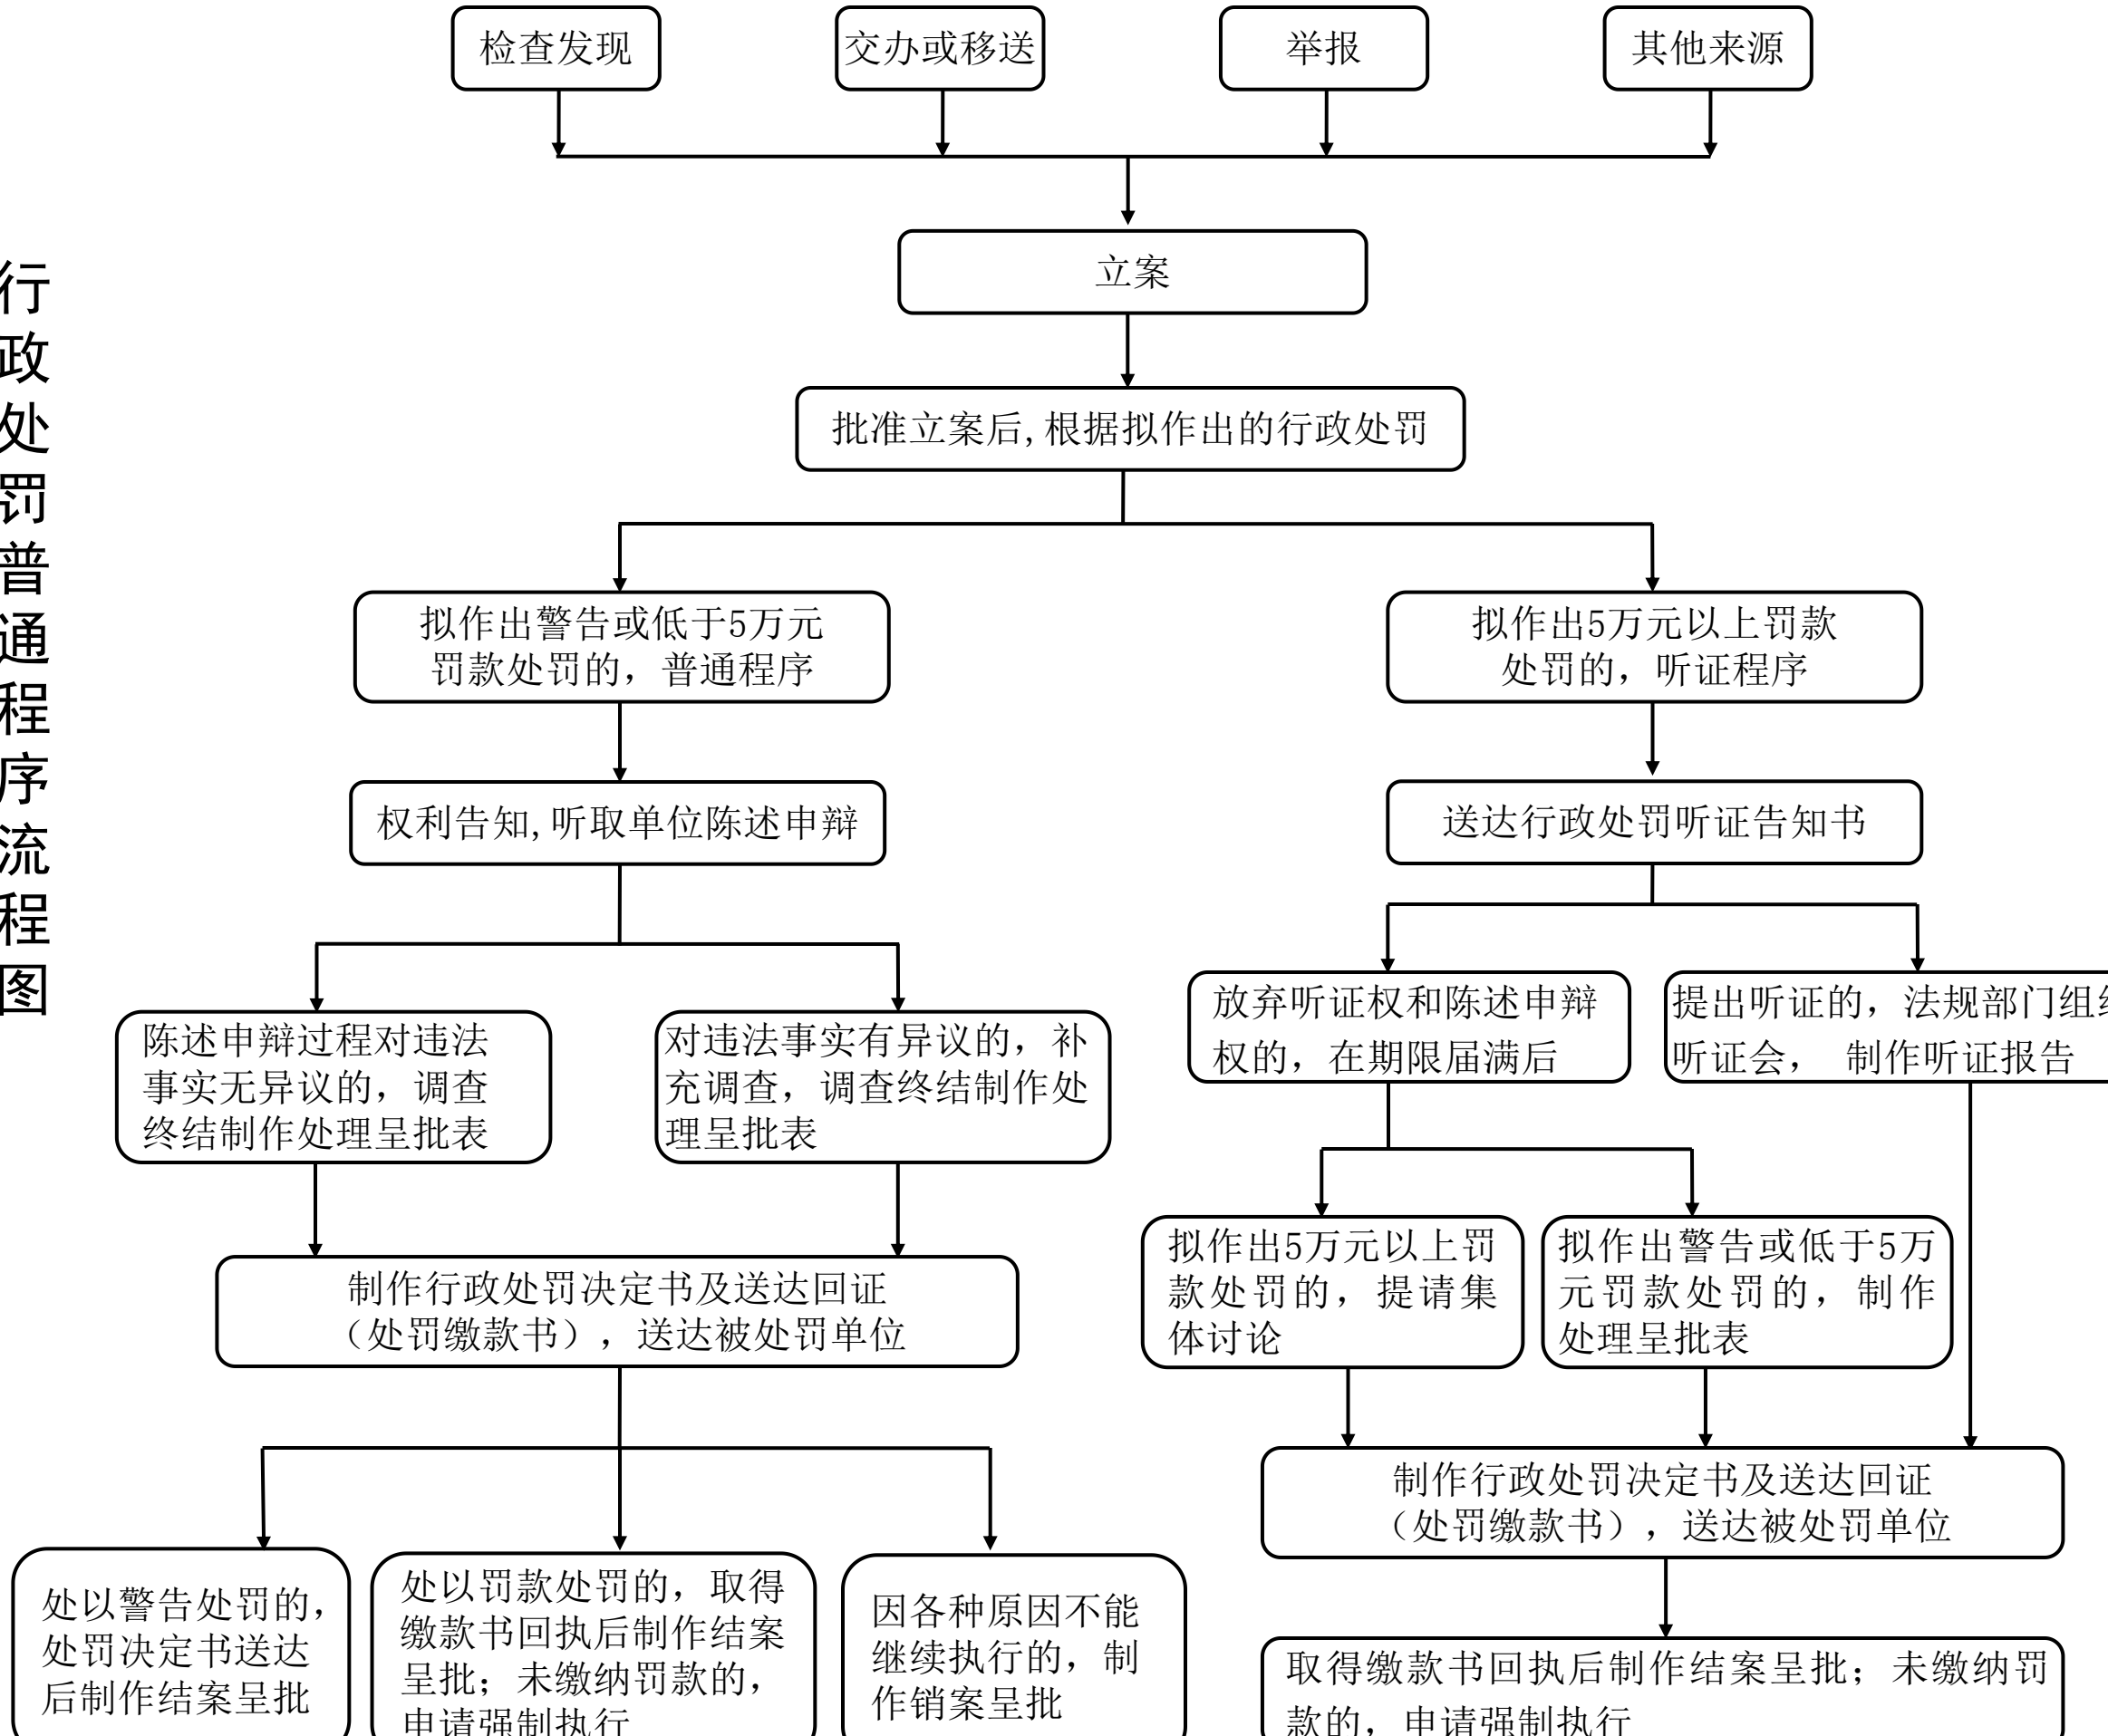

北京市东城区统计局

行政处罚简易程序流程图

北京市东城区统计局

行政处罚普通程序流程图

北京市东城区统计局

不予行政处罚程序流程图