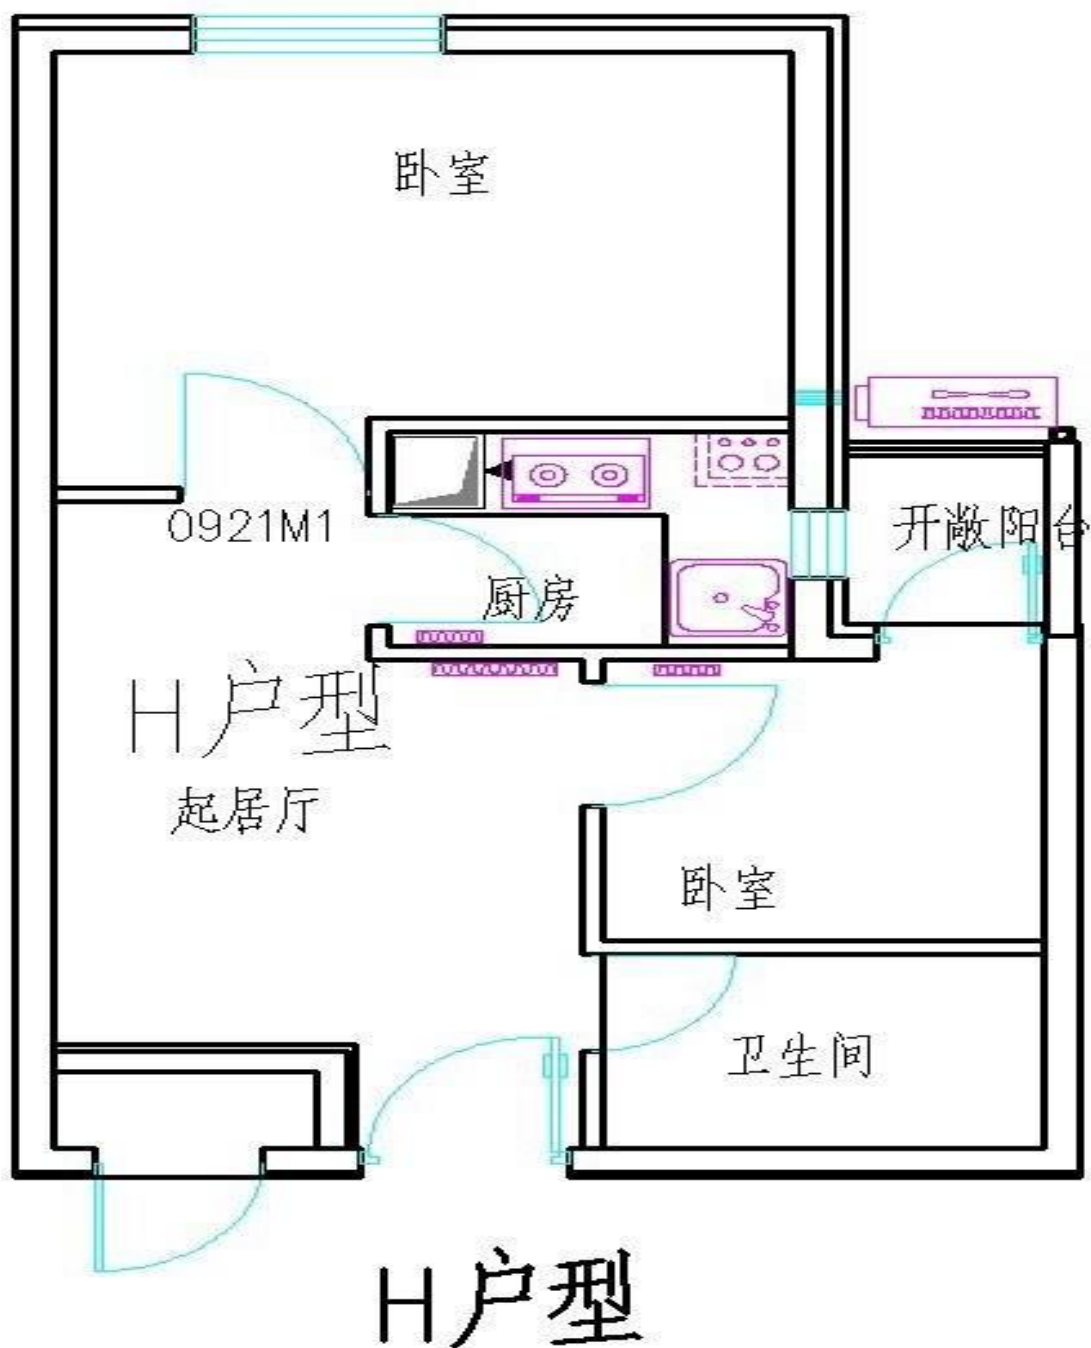

## 中套型

## G户型

户型编号：G 户型

居室类型：二居室

建筑面积：44.79 m<sup>2</sup>--45.72 m<sup>2</sup>

房屋朝向：东北/西北

房屋租金：1791.6 元/月- 1828.8 元/月

户型编号：H 户型

居室类型：二居室

建筑面积：42.75 m<sup>2</sup>-46.83 m<sup>2</sup>

房屋朝向：东/西/南/西北

房屋租金：1710 元/月- 1873.2 元/月