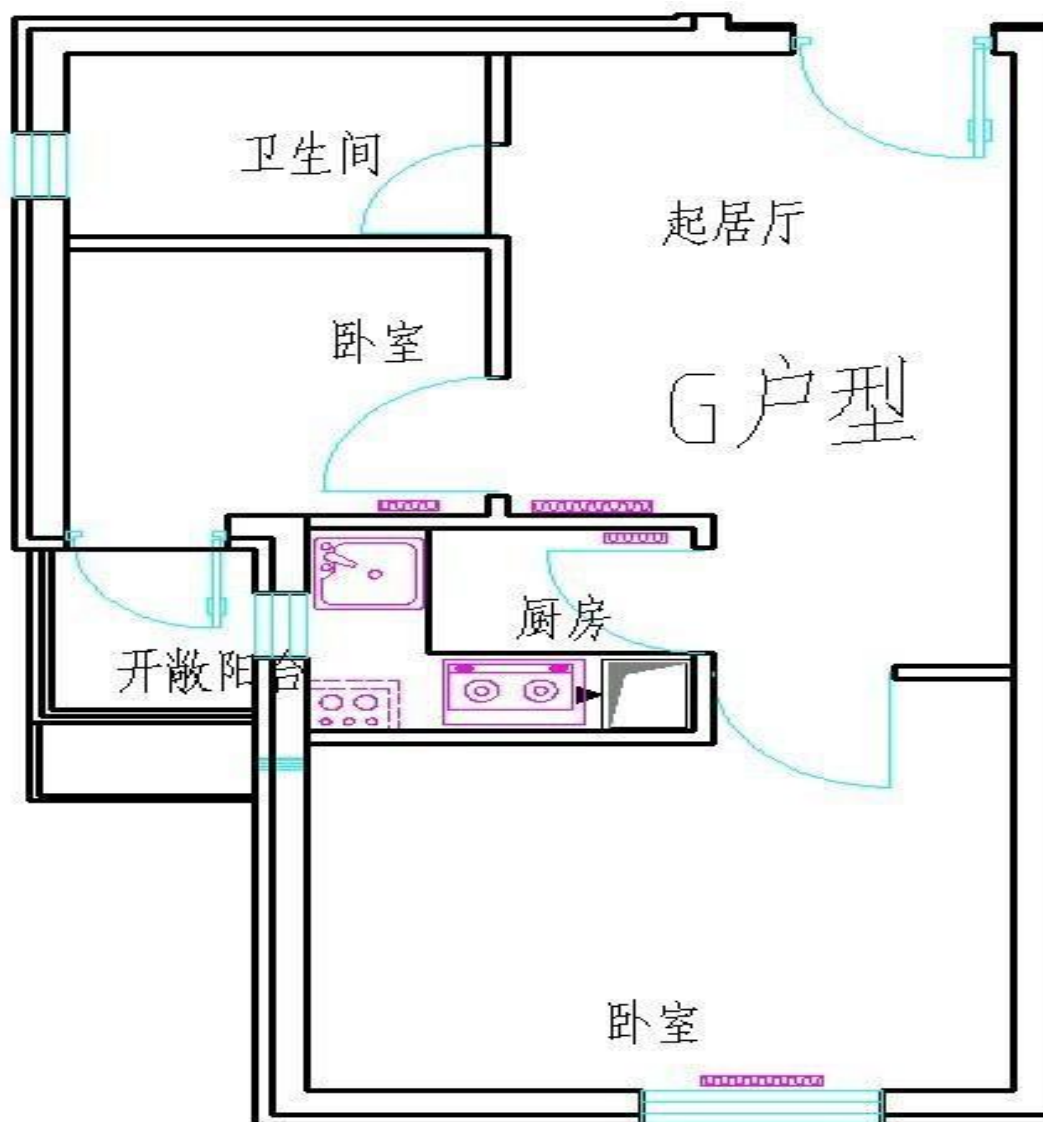

# 双合家园项目户型图

## 中套型

## G户型

户型编号：G 户型

居室类型：二居室

建筑面积：44.79 m<sup>2</sup>--45.72 m<sup>2</sup>

房屋朝向：东北/西北

房屋租金：1791.6 元/月- 1828.8 元/月

户型编号：H 户型

居室类型：二居室

建筑面积：42.75 m<sup>2</sup>-46.83 m<sup>2</sup>

房屋朝向：东/西/南/西北

房屋租金：1710 元/月- 1873.2 元/月