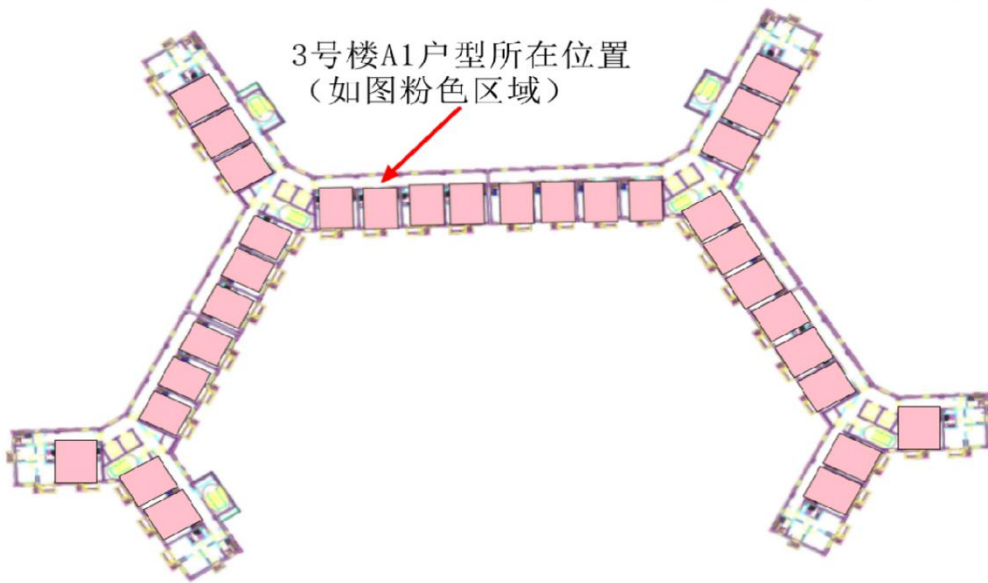

燕保·百湾家园户型图

中套型

户型	居室	套型	朝向	面积	租金
A1	一居室	中套型	南、东南、西南	46.82-47.23	3277.4-3306.1