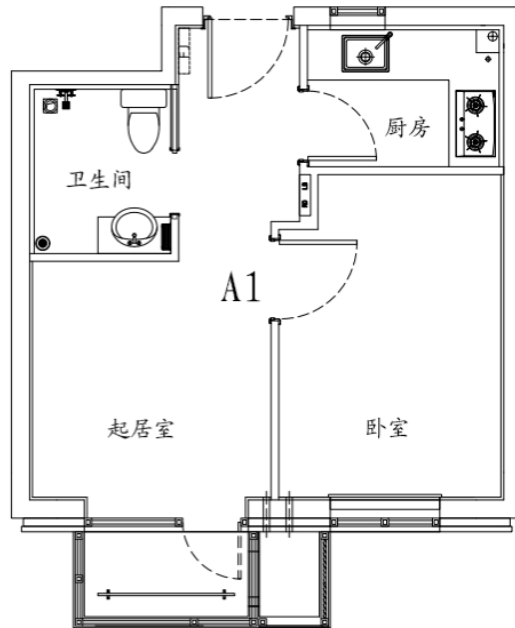

燕保·百湾家园户型图

中套型

户型	居室	套型	朝向	面积	租金
A1	一居室	中套型	南、东南、西南	46.82-47.23	3277.4-3306.1